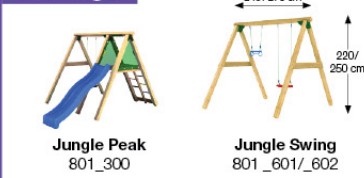

Links

Swings