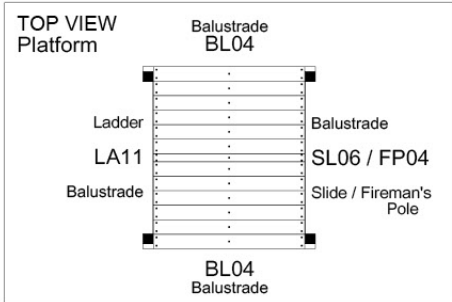

Assembly

Instructions

Jungle House 2.1

801_126

HOUSE 2.1
701_126

Jungle Gym

BACKYARD PLAYGROUNDS

since 1988

EN. Warnings. Only for domestic use. Maximum number of users is 6. **DE.** Achtung. Nur für den Hausgebrauch. Maximale Benutzerzahl: 6. **FR.** Attention. Réserve à un usage familial. Le nombre maximal d'utilisateurs est de 6. **NL.** Waarschuwingen. Uitsluitend voor huishoudelijk gebruik. Het maximale aantal gebruikers is 6. **BG.** Внимание. За употреба само в домашни условия. Максималният брой потребители е 6. **CS.** Varování. Jen pro domácí použití. Maximální počet uživatelů je 6. **DA.** Advarsel. Kun til privat brug. Maksimum antal brugere er 6. **EL.** Προειδοποίηση. Μόνο για οικιακή χρήση. Μέγιστος αριθμός χρηστών 6. **ES.** Advertencias. Solo para uso doméstico. Número máximo de usuarios: 6. **ET.** Hoiatused. Ainult koduseks kasutamiseks. Maksimaalne kasutajate arv on 6. **FI.** Varoitukset. Ainoastaan kotikäyttöön. Käyttäjää yhteensä enintään 6. **HR.** Upozorenja. Samo za kućansku uporabu. Maksimalan broj korisnika je 6. **HU.** Figyelmeztetések. Csak otthoni használatra! A használók max. száma: 6. **IS.** Varnaðarorð. Eingöngu fyrir einkanoðkun í heimahúsum og á einkalóðum. Hámarksfjöldi notenda er 6. **IT.** Avvertenze. Solo per uso domestico. Massimo numero di utenti è 6. **LT.** Įspėjimai. Tik buitnam naudojimui. Maksimalus naudotojų skaičius 6. **LV.** Brīdinājumi. Izmantoj tikai mājās. Maksimālais lietotāju skaits ir 6. **NO.** Advarsel. Kun for privat bruk. Maksimalt antall brukere er 6. **PL.** Ostrzeżenia. Wyłącznie do użytku domowego. Maksymalna liczba użytkowników to 6. **PT.** Avisos. Apenas para uso doméstico. O número máximo de utilizadores é 6. **RO.** Avertismente. Numai pentru uz domestic. Numărul maxim de utilizatori este 6. **RU.** Предостережения. Только для домашнего использования. Максимальное количество пользователей - 6. **SK.** Upozornenia. Iba na domáce použitie. Maximálne množstvo osôb je 6. **SL.** Opozorila. Samo za domačo uporabo. Maksimalno število uporabnikov je 6. **SR.** Upozorenja. Samo za kućnu upotrebu. Maksimalan broj korisnika je 6. **SV.** Varningar. Endast för hemmabruk. Det maximala antalet användare är 6. **TR.** Uyarılar. Sadece ev kullanımı için. Maksimum kullanıcı sayısı 6.