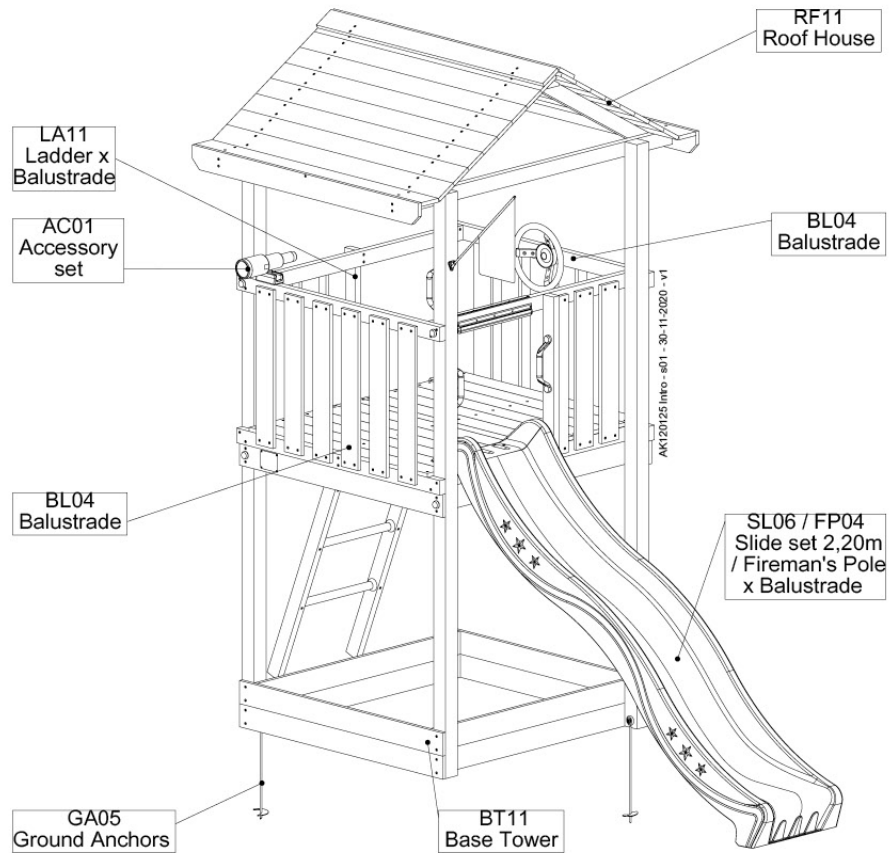

Assembly

Instructions

Jungle House 2.1

801_126

HOUSE 2.1
701_126

Jungle Gym

BACKYARD PLAYGROUNDS

since 1988

What's in the delivery?

401_125

<p>1x 040_805</p> <p>1x 040_034</p>	<p>1x 022_300</p>	<p>1x 120_024</p>	<p>2x 007_001</p>	<p>4x 022_320</p>
<p>1x 103_901</p>	<p>1x 122_302</p> <p>1x 022_800</p>	<p>1x 123_200</p>	<p>1x 104_107</p>	<p>1x 100_051</p>
<p>1x 022_910</p>	<p>3x 005_03x</p> <p>6x 022_835</p>	<p>1x 120_243</p> <p>8x 120_005</p>	<p>1x 120_400</p> <p>9x 022_845</p>	