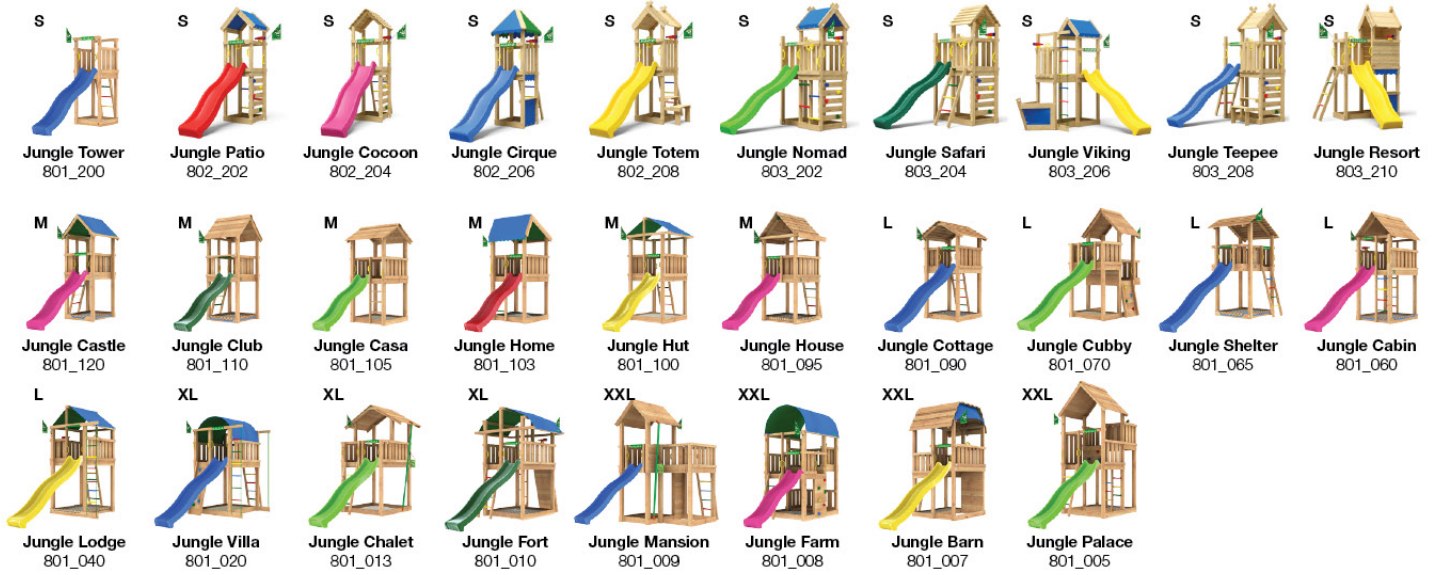

Playtowers