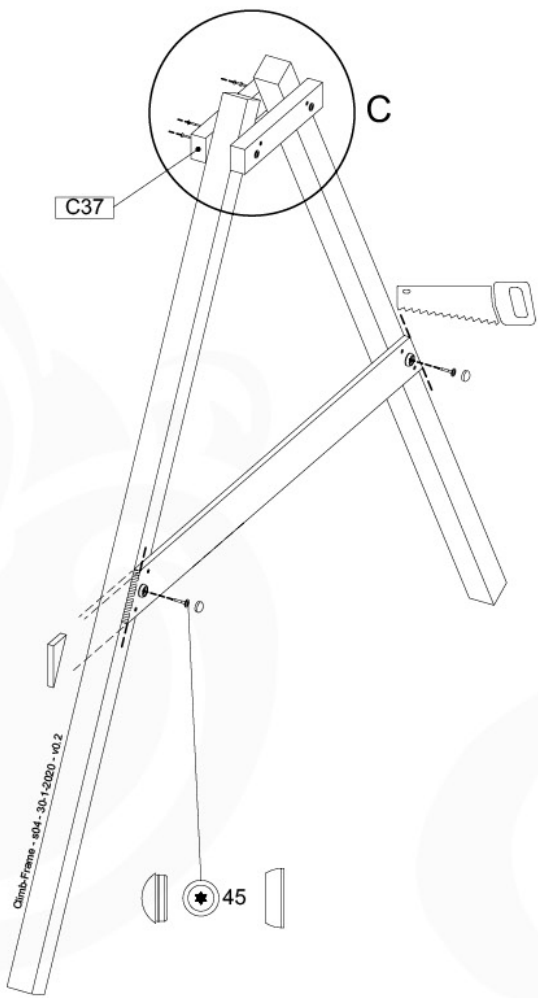

Hardware

100_161

L				L			
	<p>ø 8.0mm</p>  <p>L (mm)</p>	<p>001_406 001_417 001_422</p>	<p>45mm 80mm 137mm</p>	<p>4 x 4 x 6 x</p>		<p>023_031</p>	<p>4 x</p>
	<p>ø 5.0mm</p>  <p>L (mm)</p>	<p>002_220 002_223</p>	<p>45mm 80mm</p>	<p>39 x 43 x</p>		<p>120_005</p>	<p>2 x</p>
	<p>ø 3.9mm</p>  <p>L (mm)</p>	<p>002_301</p>	<p>40mm</p>	<p>6 x</p>			

Swing + Climb Frame

Swing +
Climb Frame

Swing +
Climb Frame

Assembly

1

2

3

4
①

11

12

13-1

13-2

13-1

5 mm

80

5 mm