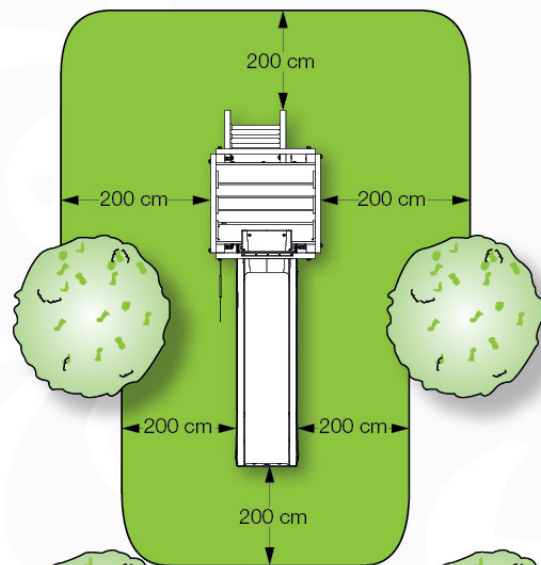

02 Safe Playground

02-1

02-2

02-3

02-4

02-5