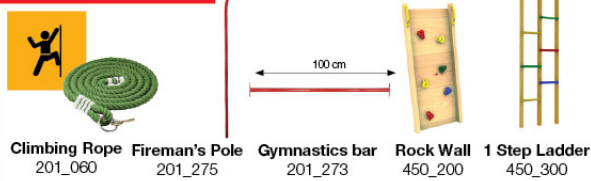

Accessories