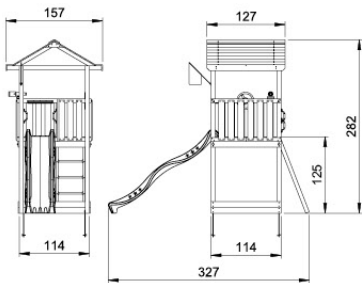

Assembly

Instructions

Jungle House 2.1

801_126

HOUSE 2.1
701_126

Jungle Gym

BACKYARD PLAYGROUNDS

since 1988

EN. Warnings. Only for domestic use. Maximum number of users is 6. **DE.** Achtung. Nur für den Hausgebrauch. Maximale Benutzerzahl: 6. **FR.** Attention. Réserve à un usage familial. Le nombre maximal d'utilisateurs est de 6. **NL.** Waarschuwingen. Uitsluitend voor huishoudelijk gebruik. Het maximale aantal gebruikers is 6. **BG.** Внимание. За употреба само в домашни условия. Максималният брой потребители е 6. **CS.** Varování. Jen pro domácí použití. Maximální počet uživatelů je 6. **DA.** Advarsel. Kun til privat brug. Maksimum antal brugere er 6. **EL.** Προειδοποίηση. Μόνο για οικιακή χρήση. Μέγιστος αριθμός χρηστών 6. **ES.** Advertencias. Solo para uso doméstico. Número máximo de usuarios: 6. **ET.** Hoiatused. Ainult koduseks kasutamiseks. Maksimaalne kasutajate arv on 6. **FI.** Varoitukset. Ainoastaan kotikäyttöön. Käyttäjää yhteensä enintään 6. **HR.** Upozorenja. Samo za kućansku uporabu. Maksimalan broj korisnika je 6. **HU.** Figyelmeztetések. Csak otthoni használatra! A használók max. száma: 6. **IS.** Varnaðarorð. Eingöngu fyrir einkanoðkun í heimahúsum og á einkalóðum. Hámarksfjöldi notenda er 6. **IT.** Avvertenze. Solo per uso domestico. Massimo numero di utenti è 6. **LT.** Įspėjimai. Tik buitnam naudojimui. Maksimalus naudotojų skaičius 6. **LV.** Brīdinājumi. Izmantoj tikai mājās. Maksimālais lietotāju skaits ir 6. **NO.** Advarsel. Kun for privat bruk. Maksimalt antall brukere er 6. **PL.** Ostrzeżenia. Wyłącznie do użytku domowego. Maksymalna liczba użytkowników to 6. **PT.** Avisos. Apenas para uso doméstico. O número máximo de utilizadores é 6. **RO.** Avertismente. Numai pentru uz domestic. Numărul maxim de utilizatori este 6. **RU.** Предостережения. Только для домашнего использования. Максимальное количество пользователей - 6. **SK.** Upozornenia. Iba na domáce použitie. Maximálne množstvo osôb je 6. **SL.** Opozorila. Samo za domačo uporabo. Maksimalno število uporabnikov je 6. **SR.** Upozorenja. Samo za kućnu upotrebu. Maksimalan broj korisnika je 6. **SV.** Varningar. Endast för hemmabruk. Det maximala antalet användare är 6. **TR.** Uyarılar. Sadece ev kullanımı için. Maksimum kullanıcı sayısı 6.