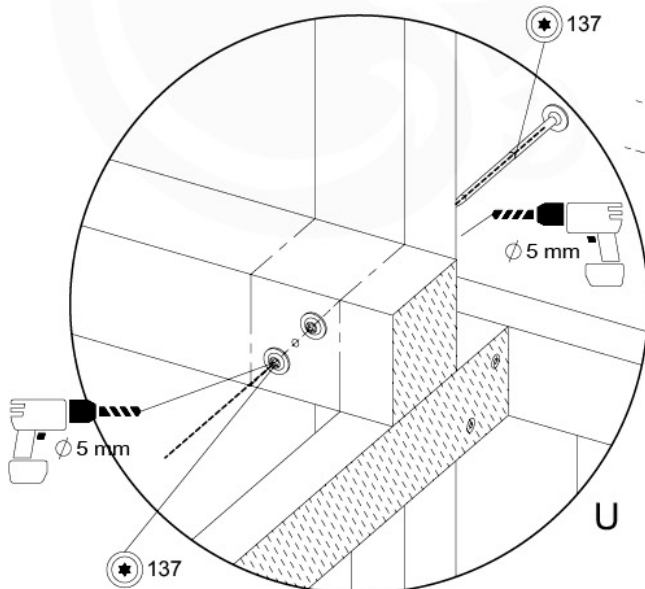

16 (02c)

16-U

16-T