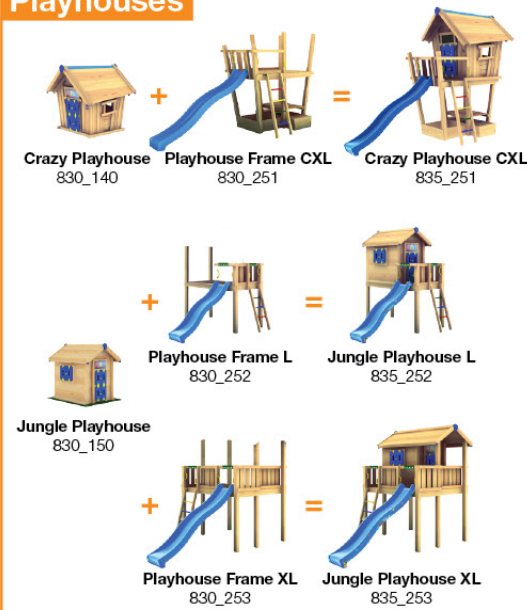

1x
022_910

14

15 Tower preparation for Modules/ links

- 450_240 / 850_240 Bridge Module
- 450_255 / 850_255 Balcony Module
- 450_410 / 850_410 Boat Module
- 450_415 / 850_415 Train Module
- 470_100 / 870_100 Bridge Link
- 470_105 / 870_105 Net Link

15-1

Playtowers

Playhouses

Modules

Links

Swings

Frames

Accessories